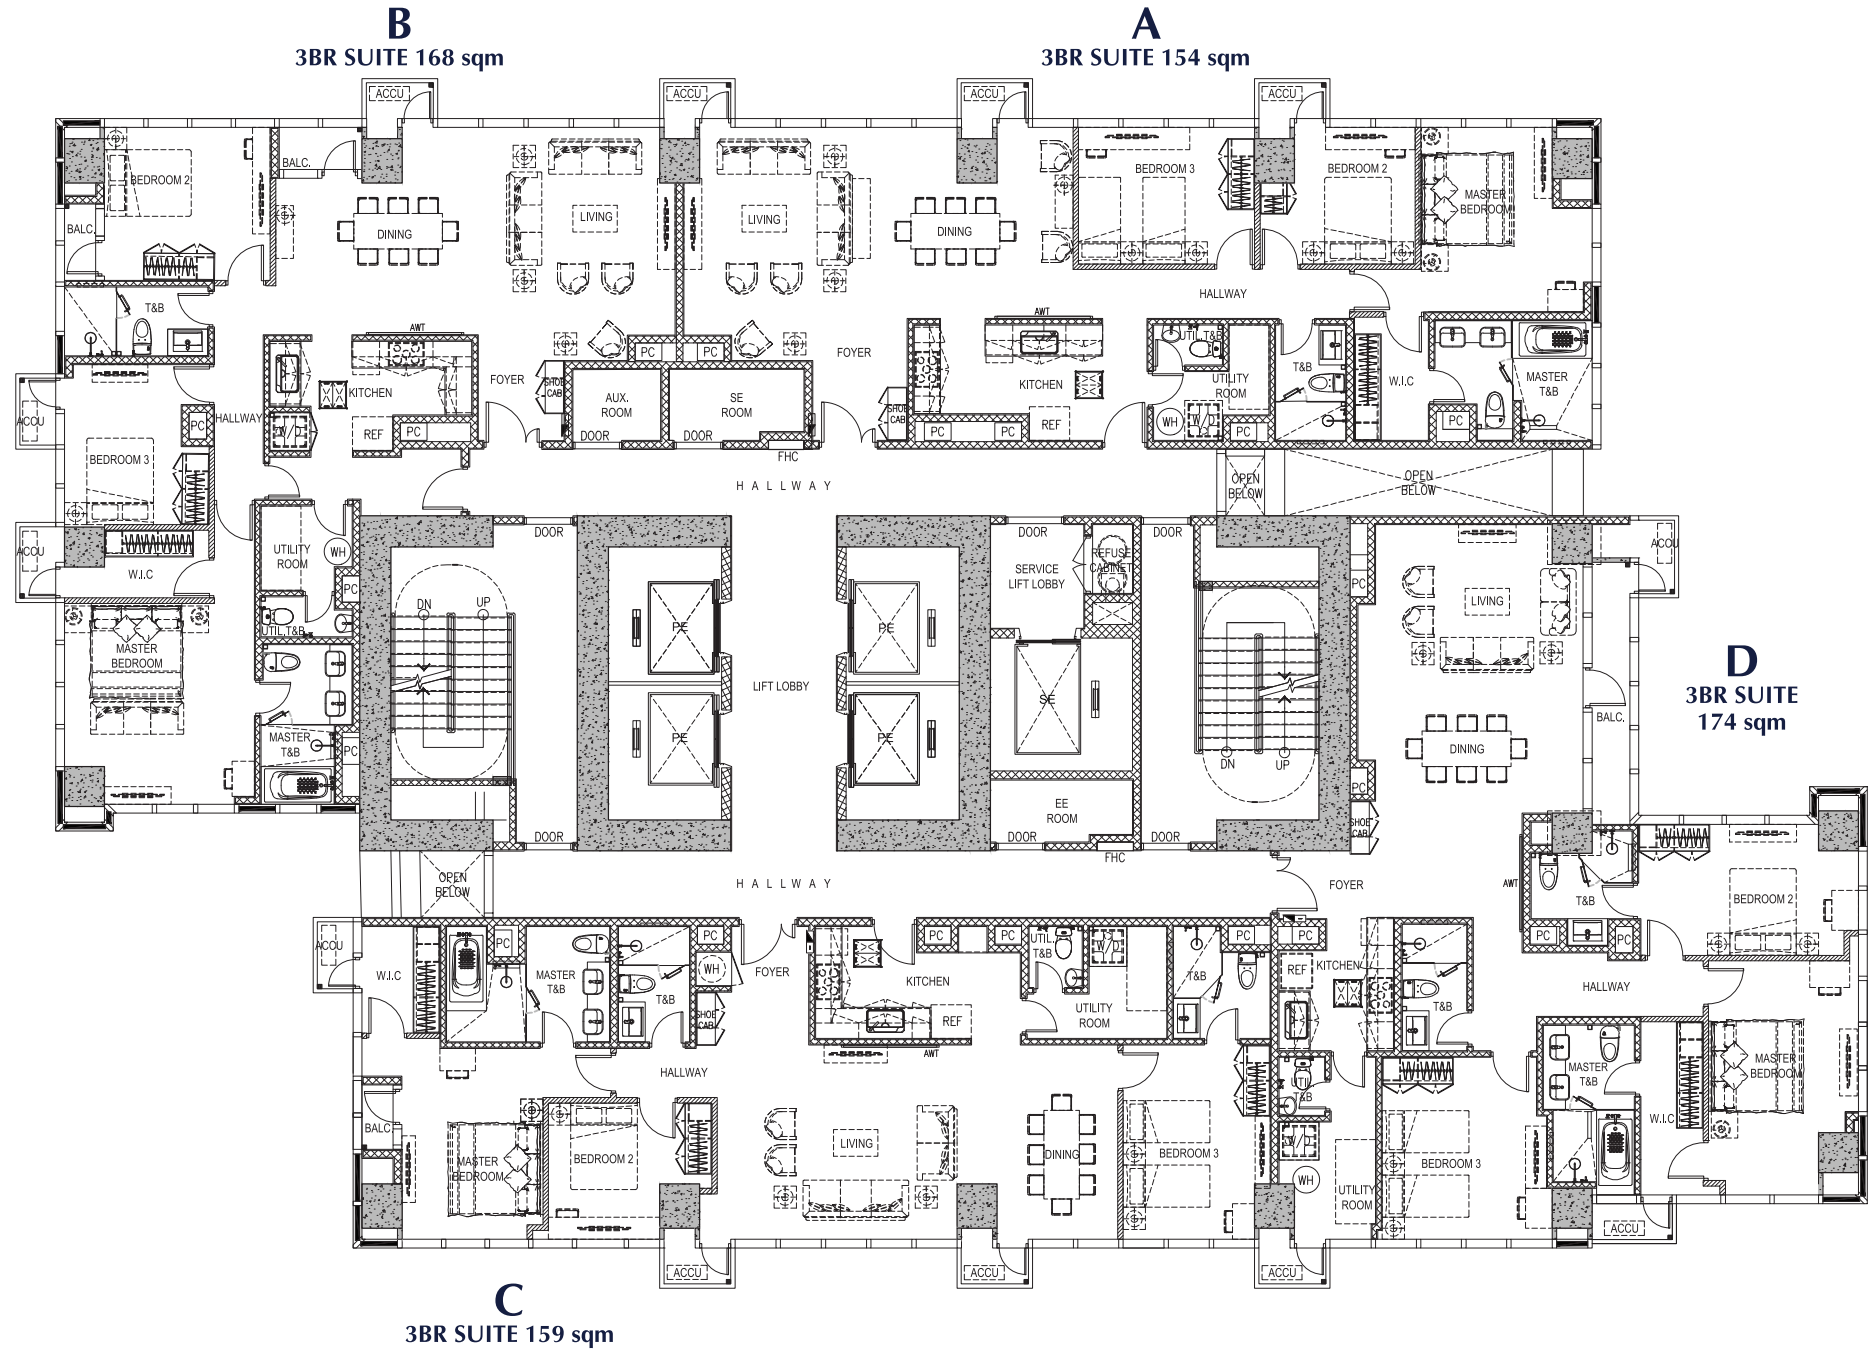

GARDEN

NATSU

ORTIGAS

SUNRISE