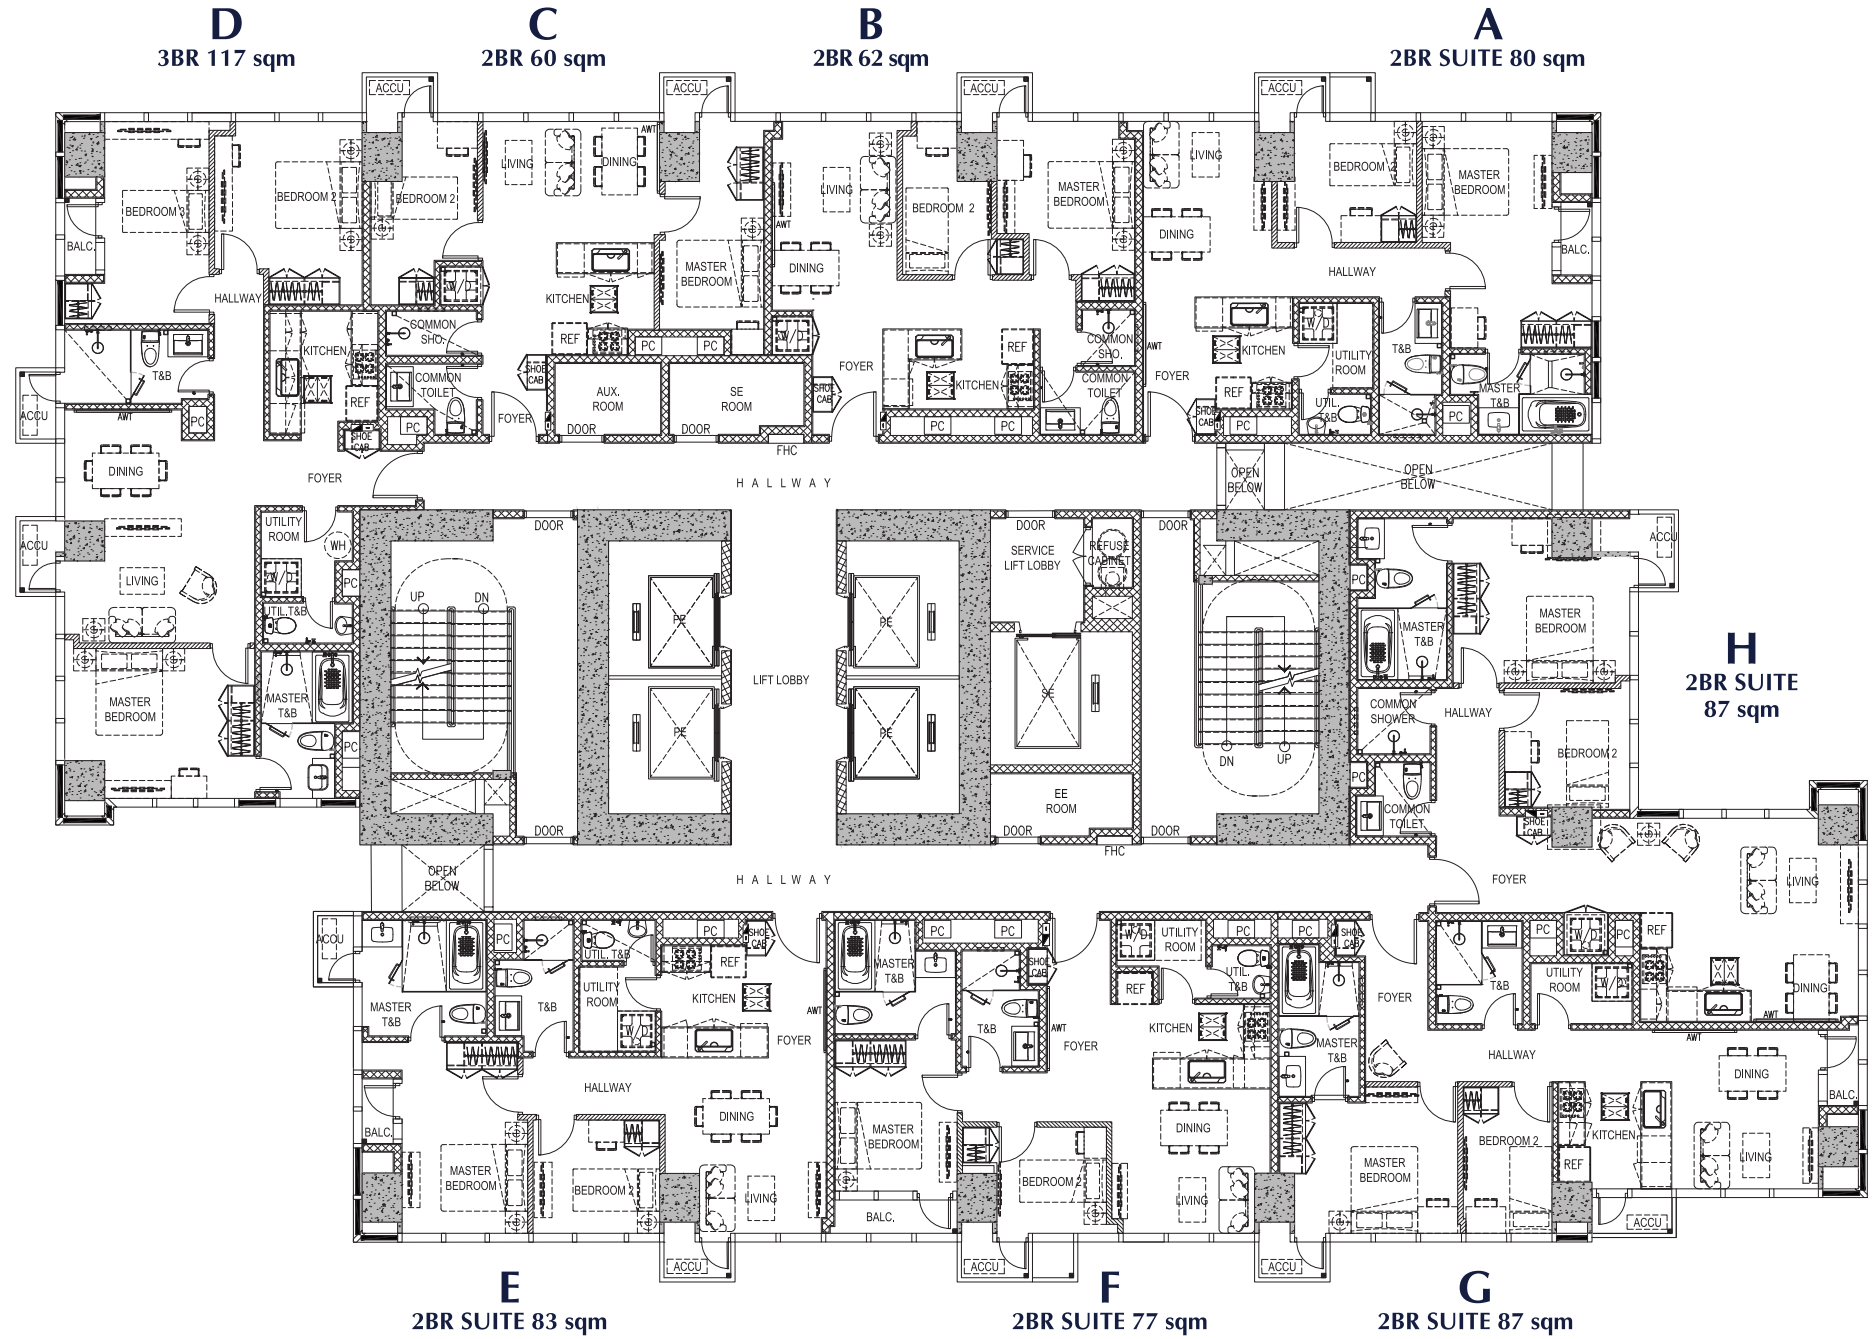

CD
2BR SUITE 85 sqm

AB
3BR 105 sqm

NATSU

ORTIGAS

G
1BR 48.5 sqm

H
1BR 48 sqm

I
1BR 48.5 sqm

J
1BR 53 sqm

K
1BR SUITE
63 sqm

SUNRISE

GARDEN

NATSU

ORTIGAS

SUNRISE

GARDEN

NATSU

ORTIGAS

SUNRISE

FLOOR PLANS

OUTRIGGER(2) 43rd - 45th Floor

GARDEN

EF
2BR SUITE 115 sqm

CD
2BR SUITE 85 sqm

AB
2BR SUITE 105 sqm