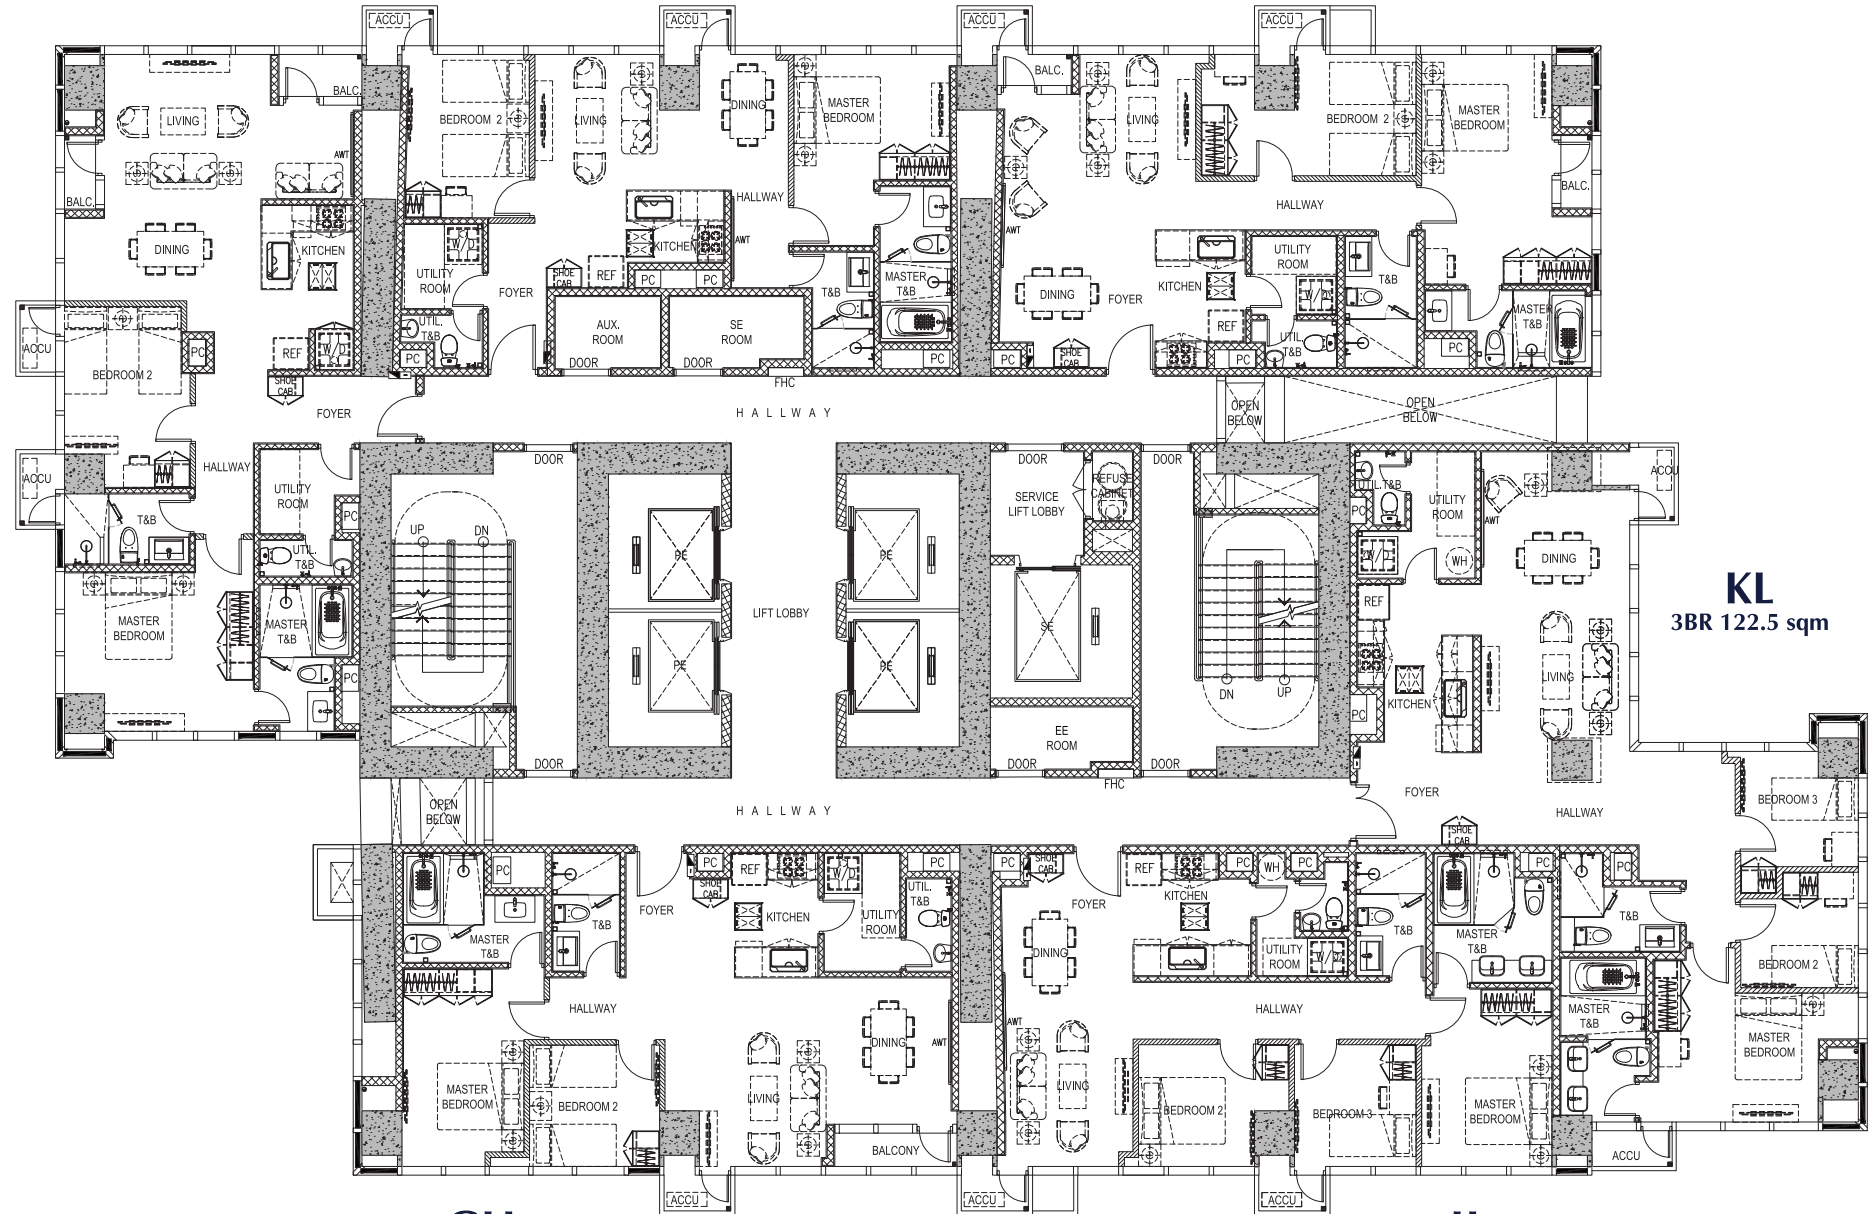

ORTIGAS

SUNRISE

FLOOR PLANS

OUTRIGGER(2) 43rd - 45th Floor

GARDEN

EF
2BR SUITE 115 sqm

CD
2BR SUITE 85 sqm

AB
2BR SUITE 105 sqm

GH
2BR SUITE 97 sqm

IJ
3BR 98 sqm

KL
3BR 122.5 sqm

NATSU

ORTIGAS

SUNRISE

GARDEN

NATSU