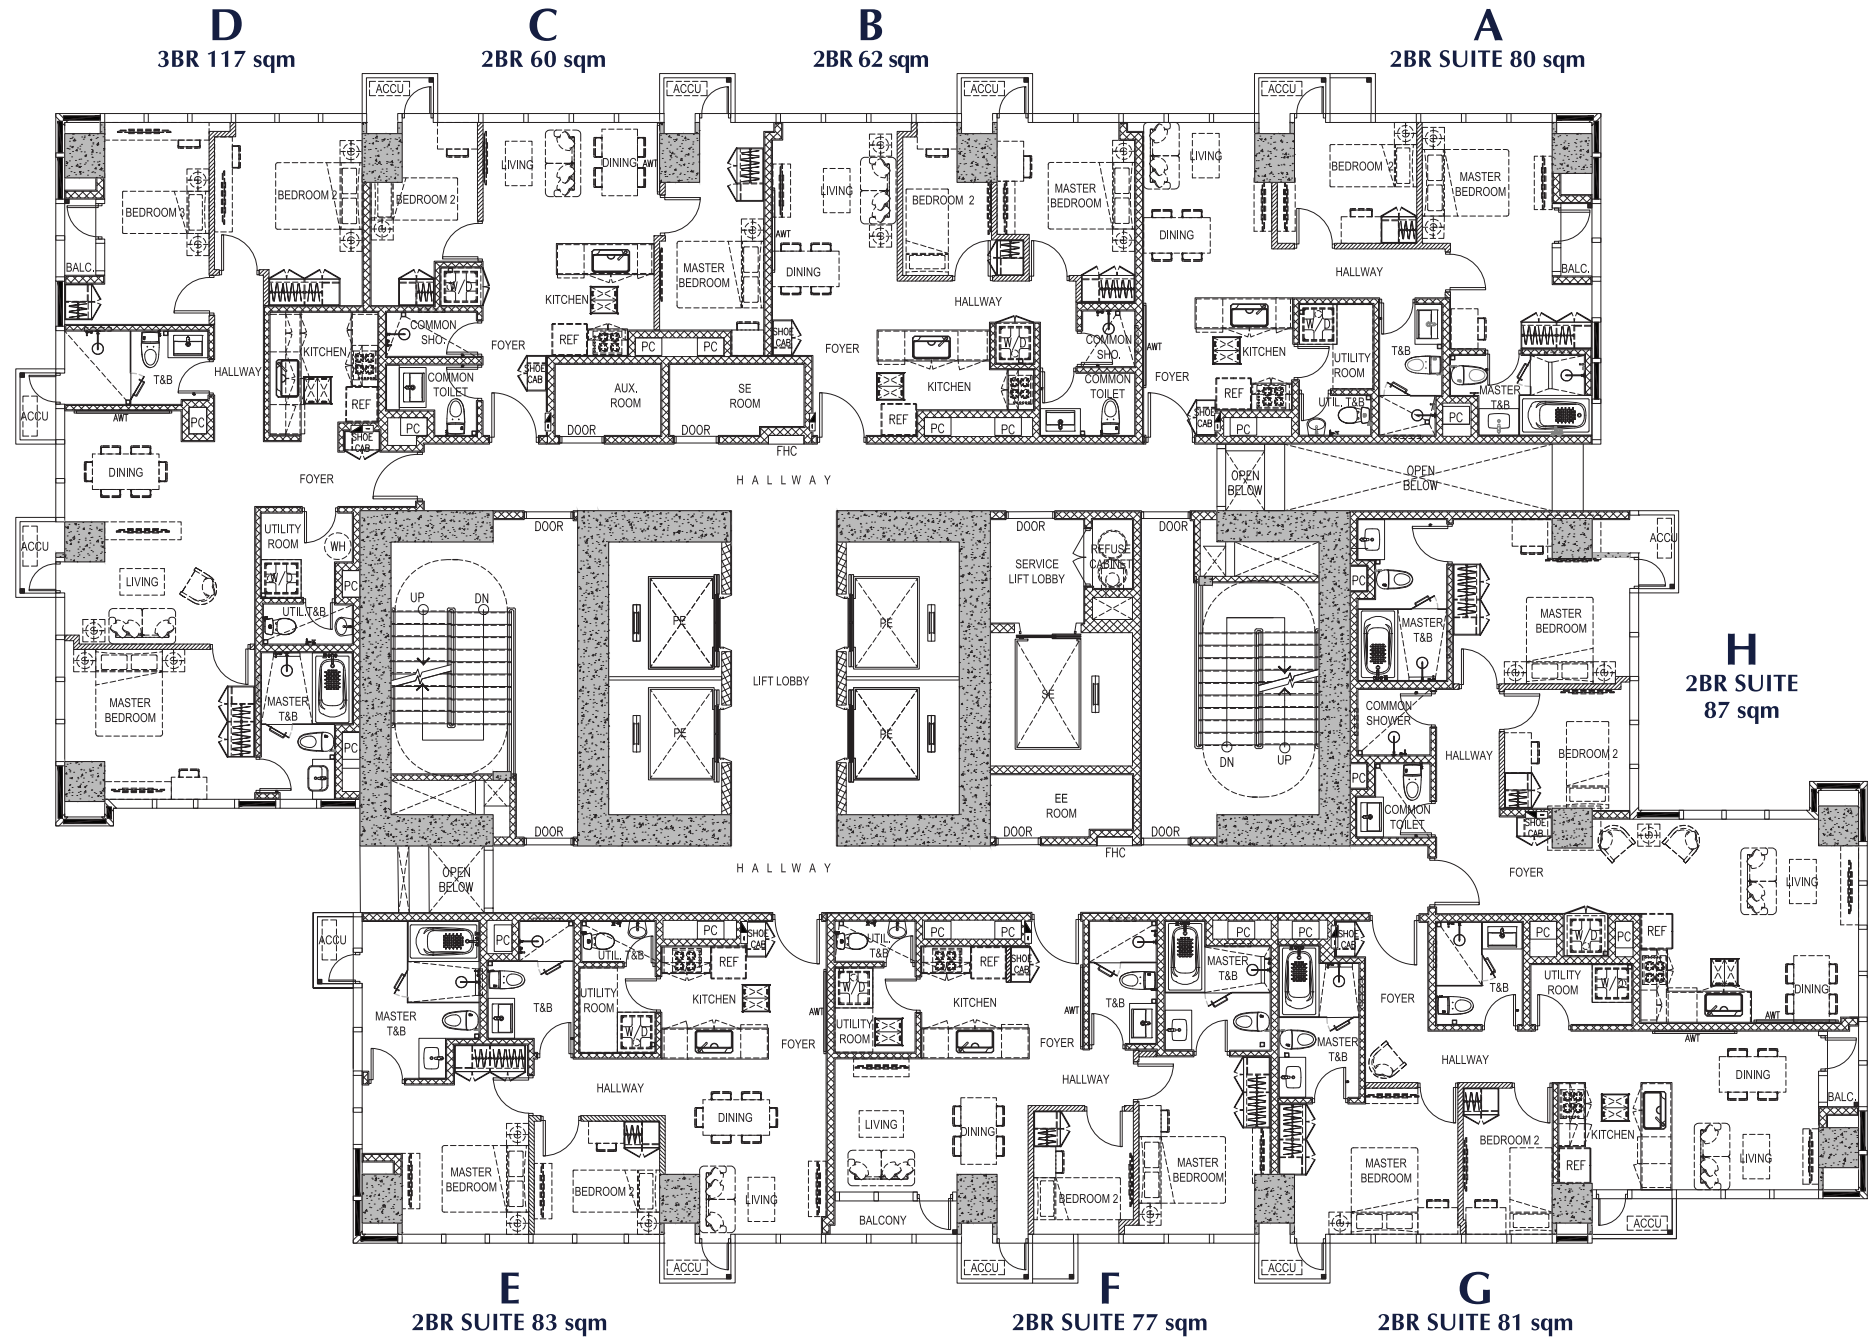

CD
2BR SUITE 85 sqm

AB
3BR 105 sqm

NATSU

ORTIGAS

G
1BR 48.5 sqm

H
1BR 48 sqm

I
1BR 48.5 sqm

J
1BR 53 sqm

K
1BR SUITE
63 sqm

SUNRISE

GARDEN

NATSU

ORTIGAS

SUNRISE

GARDEN

NATSU