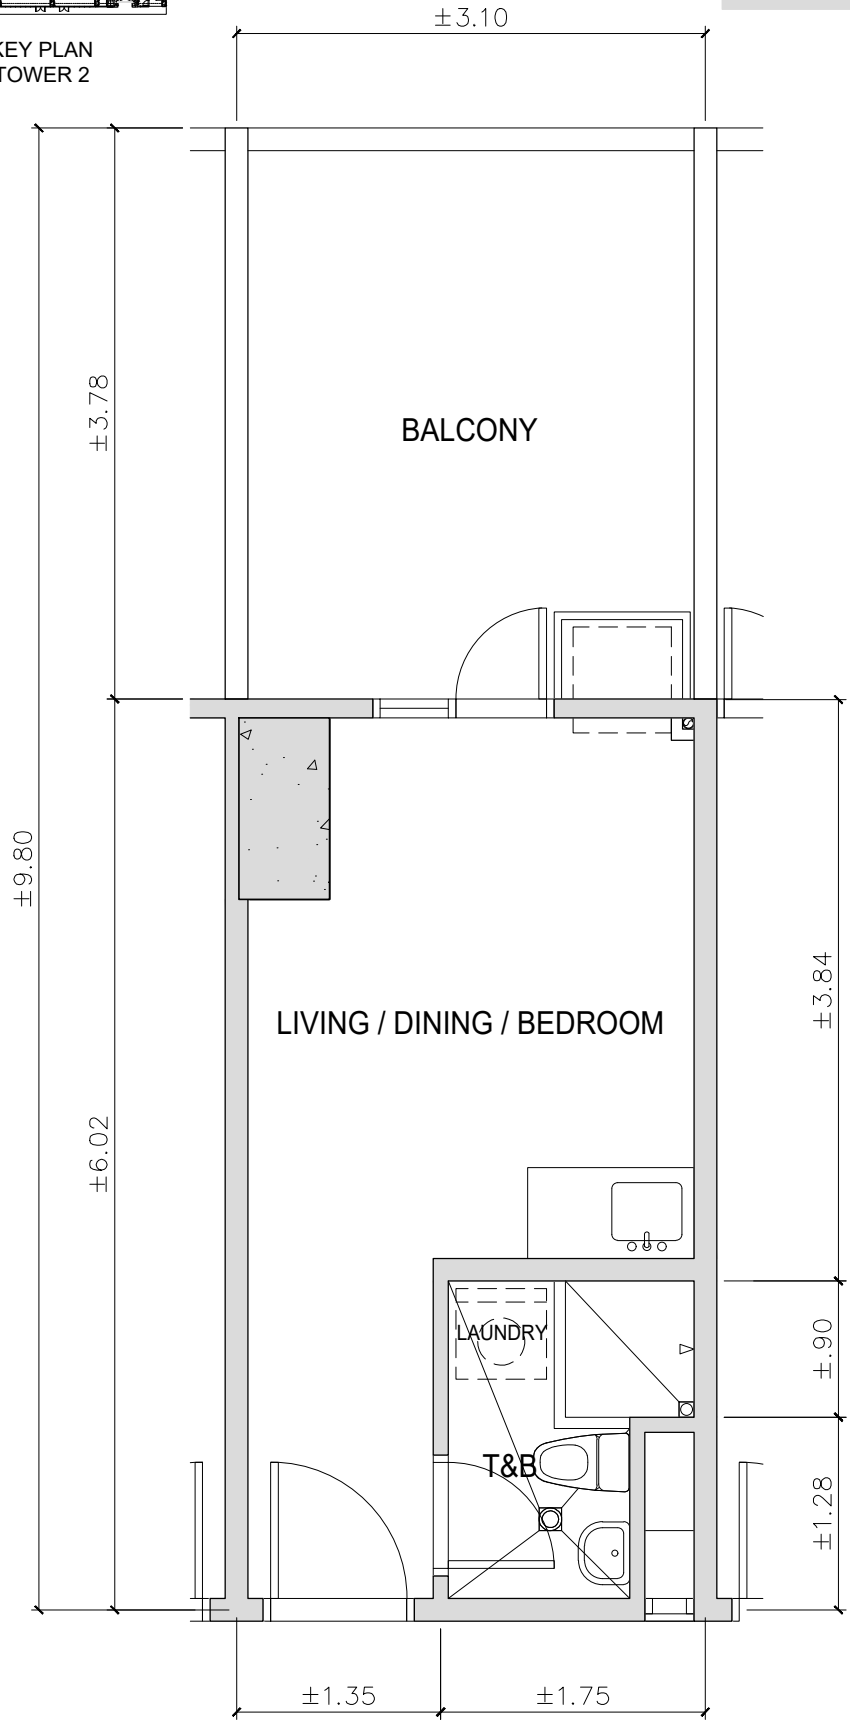

**STUDIO GARDEN UNIT TYPE A (ST-G-A)**  
**TYPICAL FLOOR PLAN**

**ANNEX H.2**  
**AMAIA SKIES STA. MESA**

KEY PLAN  
TOWER 2

**STUDIO GARDEN UNIT TYPE A.1 (ST - G - A.1)**  
**TYPICAL FLOOR PLAN**

**ANNEX H.3**  
**AMAIA SKIES STA. MESA**

KEY PLAN  
TOWER 2

**STUDIO GARDEN UNIT TYPE A.3 (ST - G - A.3)**  
**TYPICAL FLOOR PLAN**

**ANNEX H.4**  
**AMAIA SKIES STA. MESA**

**STUDIO GARDEN UNIT TYPE C (ST - G - C)**  
**TYPICAL FLOOR PLAN**

**ANNEX H.5**  
**AMAIA SKIES STA. MESA**