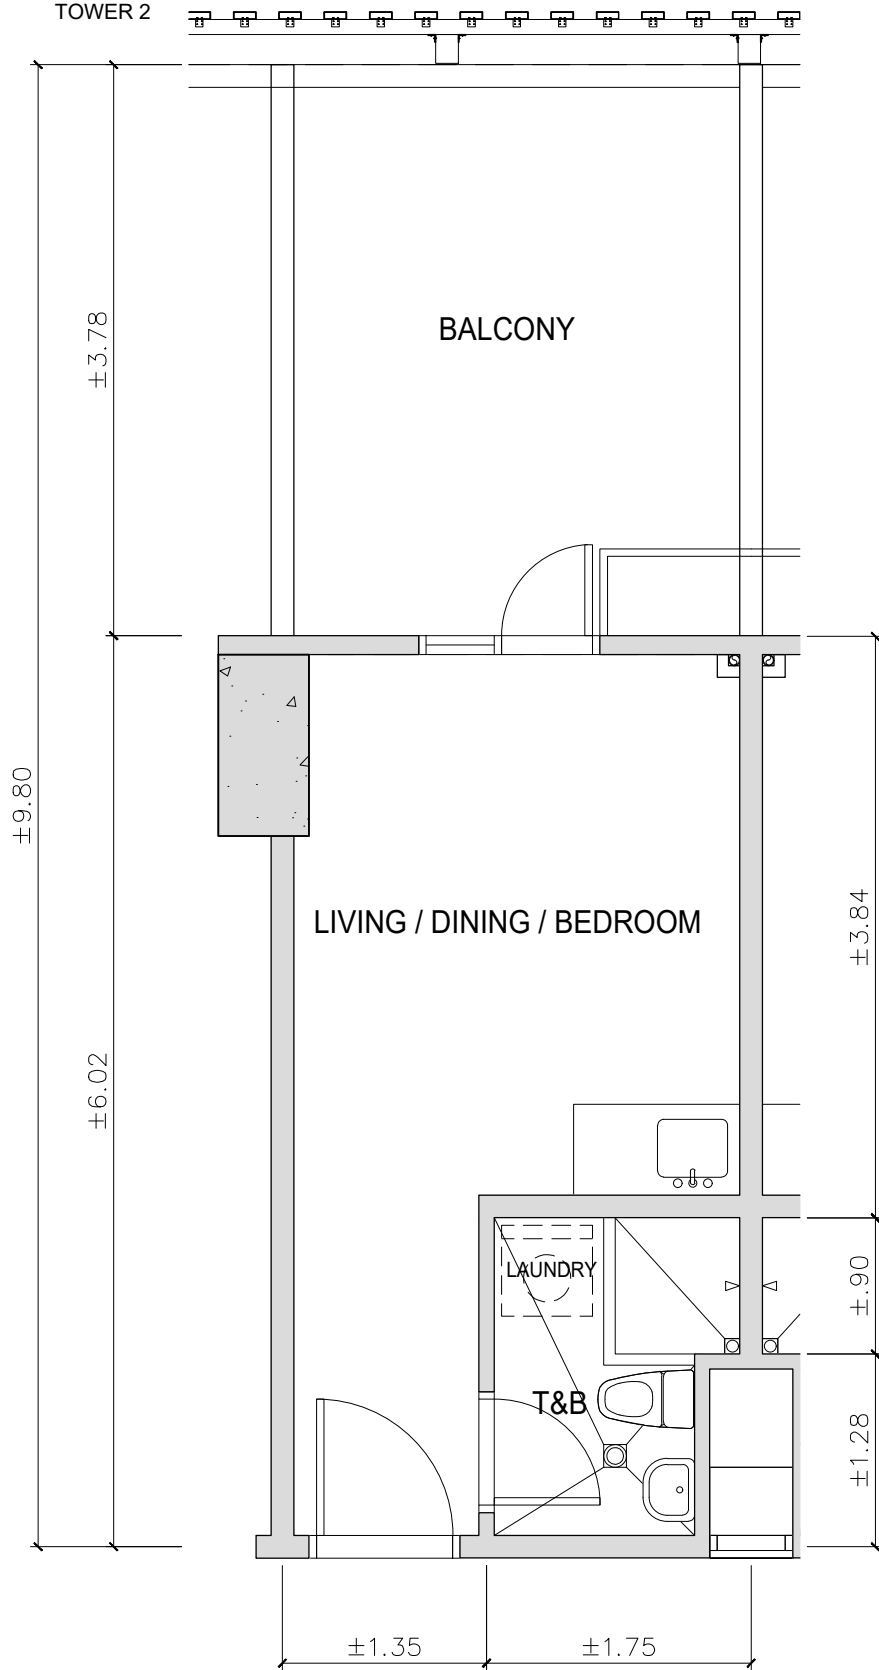

**STUDIO GARDEN UNIT TYPE A (ST-G-A)**  
**TYPICAL FLOOR PLAN**

**ANNEX H.2**  
**AMAIA SKIES STA. MESA**

KEY PLAN  
TOWER 2

**STUDIO GARDEN UNIT TYPE A.1 (ST - G - A.1)**  
**TYPICAL FLOOR PLAN**

**ANNEX H.3**  
**AMAIA SKIES STA. MESA**

KEY PLAN  
TOWER 2

**STUDIO GARDEN UNIT TYPE A.3 (ST - G - A.3)**  
**TYPICAL FLOOR PLAN**

**ANNEX H.4**  
**AMAIA SKIES STA. MESA**

**STUDIO GARDEN UNIT TYPE C (ST - G - C)**  
**TYPICAL FLOOR PLAN**

**ANNEX H.5**  
**AMAIA SKIES STA. MESA**