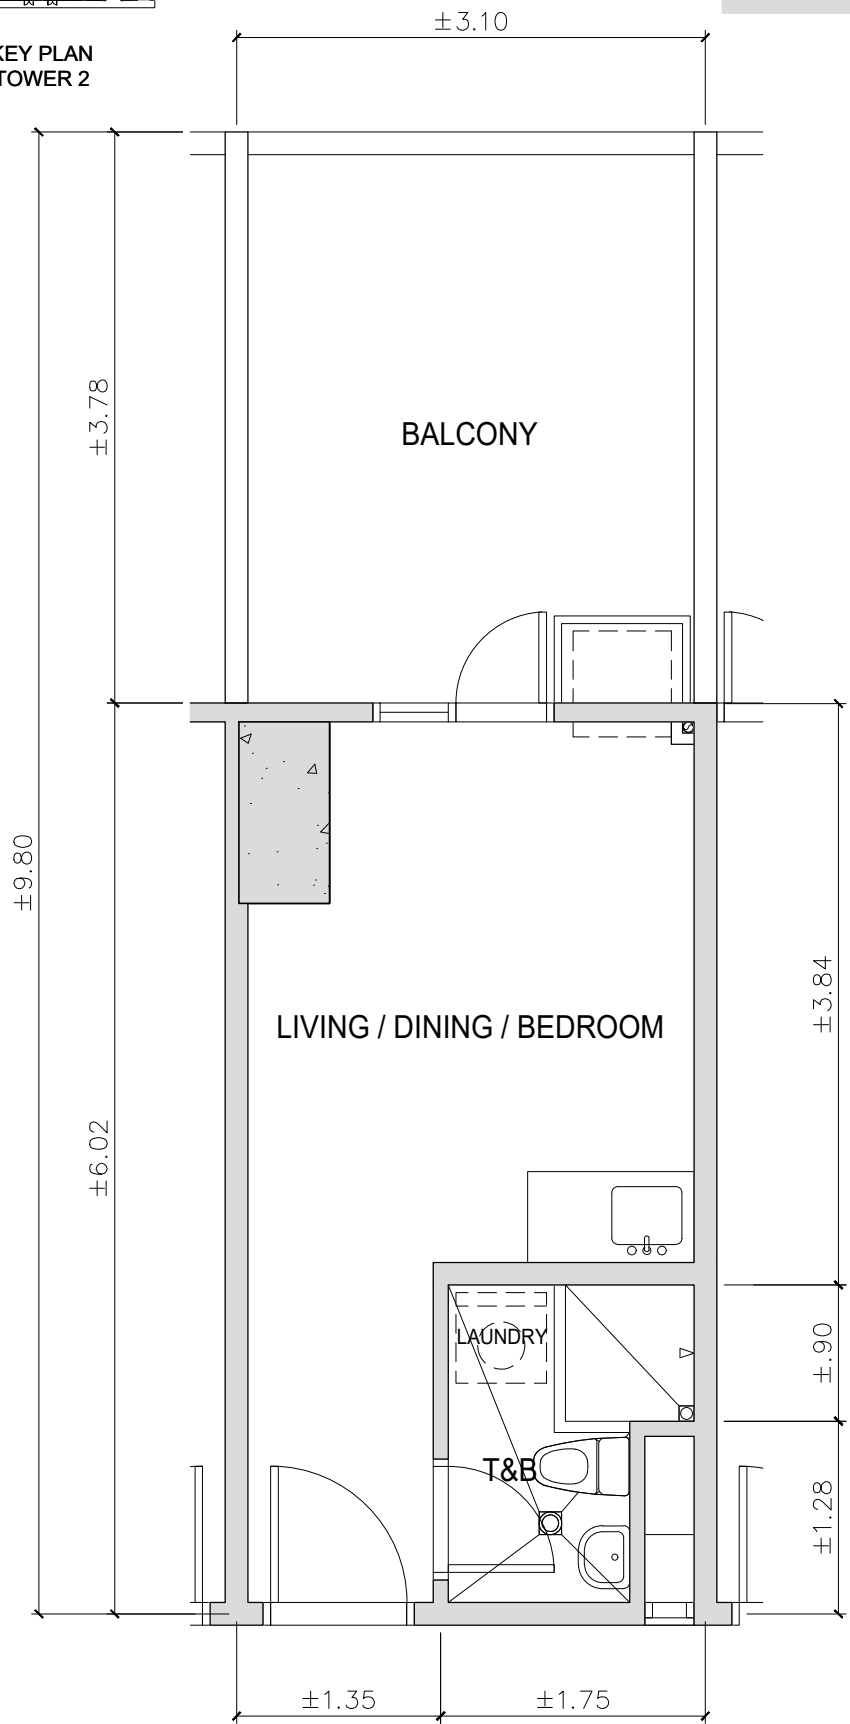

**STUDIO GARDEN UNIT TYPE A (ST-G-A)**  
**TYPICAL FLOOR PLAN**

**ANNEX H.2**  
**AMAIA SKIES STA. MESA**

KEY PLAN  
TOWER 2

**STUDIO GARDEN UNIT TYPE A.1 (ST - G - A.1)**  
**TYPICAL FLOOR PLAN**

**ANNEX H.3**  
**AMAIA SKIES STA. MESA**

KEY PLAN  
TOWER 2

**STUDIO GARDEN UNIT TYPE A.3 (ST - G - A.3)**  
**TYPICAL FLOOR PLAN**

**ANNEX H.4**  
**AMAIA SKIES STA. MESA**

**STUDIO GARDEN UNIT TYPE C (ST - G - C)**  
**TYPICAL FLOOR PLAN**

**ANNEX H.5**  
**AMAIA SKIES STA. MESA**